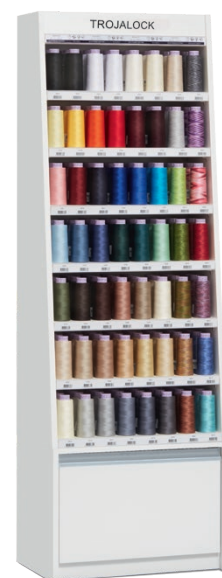

TROJALOCK

100% POLYESTER

TROJALOCK – der zuverlässige Partner für den Overlockbereich.

TROJALOCK – the reliable partner when it comes to overlocking.

Artikelnummer Article no.	Rohstoff Raw Material	Etiketten Nr. Strength	Aufmachung Length	Farben Colours	Nadelstärke Nm Needle size Nm	Pflegekennzeichen Care Instructions
9199	100% Polyester, Umspinnzwirn/ Corespun	120	2500 m	56	70-80	

Alle Spulen sind EAN codiert. All spools are EAN coded.

C0636

Keine farbverbindliche Abbildung.
Image not colour-binding.

TROJALOCK

100% POLYESTER

	4000		0009		70710
	2000		70785		5233
	1000		7216		71080
	0779		0046		8246
	1161		8857		70310
	0607		7859		7137
	70160		7059		70279
	6055		0814		1427
	1428		8426		0247
	0122		7089		0757
	8414		7556		1212
	71843		7865		1162
	0135		1303		1222
	0637		0350		0975
	8813		1316		1002
	7155		0825		0331
	0504		0821		0323
	8492		71792		0416
	0106		1276		